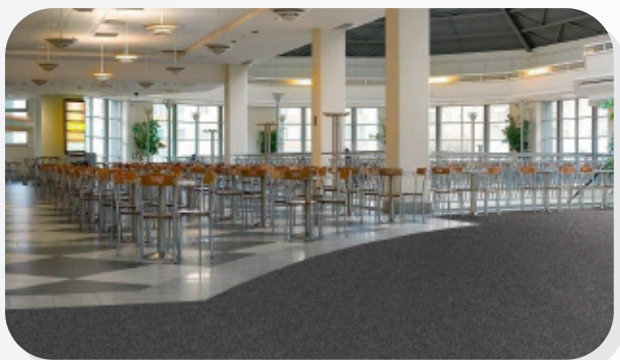

Elke opdracht, van vrijblijvend advies of offerte tot en met levering en uitvoering zal onze volle aandacht krijgen. Of het nu gaat om een bescheiden, afzonderlijke opdracht, een project in combinatie met onze andere vloerwerkzaamheden, dan wel om een totaalproject samen met onze interieurbouwpartners, u kunt verzekerd zijn van onze zorg.

Onze collectie vloerbedekkingen is veelomvattend: van een complete collectie zachte vloerbedekkingen voor een budgetbeperkt object tot en met de collectie van toonaangevende producenten voor de meest trendy business projecten. Uitgaande van uw wensen werken wij professioneel en gedegen aan een maximaal resultaat. PVC stroken, linoleum, marmoleum, kunststof, parket of laminaat of tapijt, alle materialen verwerken wij volgens opdracht van u, uw adviseur of uw architect.

Van schoonloopzone tot directiekamer, van trappenhuis tot personeelsverblijf, van studio tot laboratorium, van winkel tot magazijn, elke opdracht wordt efficiënt uitgevoerd. En altijd passend in de bouwplanning van de aannemer of als onafhankelijk turn-key project, waarbij wij samen met de opdrachtgever de regie kunnen voeren.

U kunt dus altijd op ons rekenen. Wij willen graag uw tevredenheid verdienen en u als relatie behouden. Daarvoor zetten wij ons ten volle in, niet alleen bij de uitvoering van uw opdracht, maar ook met onze nazorg en garanties.

o.v. Total Commercial Care bv

Edisonweg 21c • 4207 HE Gorinchem • Telefoon: +31 (0)183 621777 • Telefax: +31 (0)183 617881
info@allin-project.nl • www.allin-project.nl

compleet in tennis - sport - fitness - onderwijs - horeca - instelling en kantoor